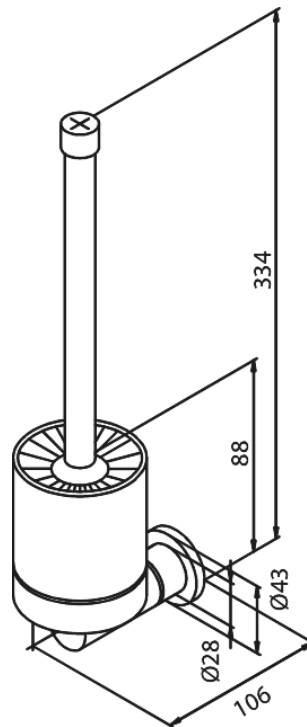

Silhouet

# Toilet Brush and Holder

**Article no.:** 4830121  
**Finish:** Matt White  
**Series:** Silhouet

**EAN no.:** 5708516831594

FM Mattsson Mora Group Denmark  
Hvidkærvej 48, 5250 Odense SV, DK-56416218

+45 88 33 00 34 [damixa-international@fmm-mora.com](mailto:damixa-international@fmm-mora.com)